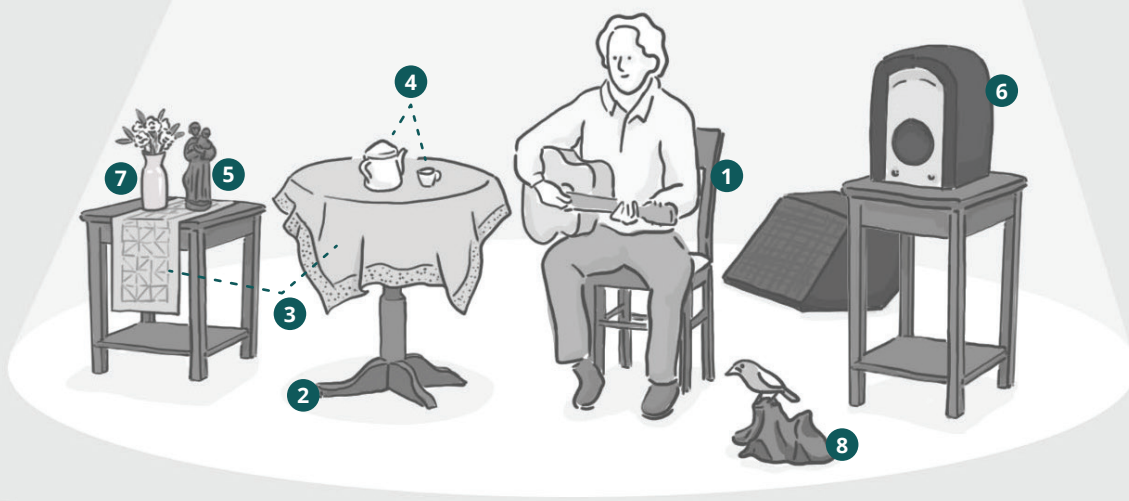

Local da Apresentação

PREFERENCIALMENTE EM TEATRO (COM CAMARIM). SENÃO:

Sempre em recinto fechado ou adequado para apresentação teatral;

O artista não se apresenta em local aberto ou espaços públicos;

PARA O CAMARIM

CAFÉ, ÁGUA, FRUTAS,
SANDUÍCHES LEVES.

condições técnicas

CENÁRIO

[FORNECIDO PELO ARTISTA]

Para esta Apresentação Artística desenvolvemos um projeto cenográfico adaptável a diferentes propostas de palco. A cena é composta por elementos do cotidiano, organizamos como numa sala caipira:

SOM

- Linha para o violão acústico do artista;
- Um microfone headset de cor bege [fornecido pelo artista];
- Um retorno pequeno no palco;
- Um computador para o uso de trilha;

LUZ

- Luz foco e geral;
- Cor ambiente teatral;